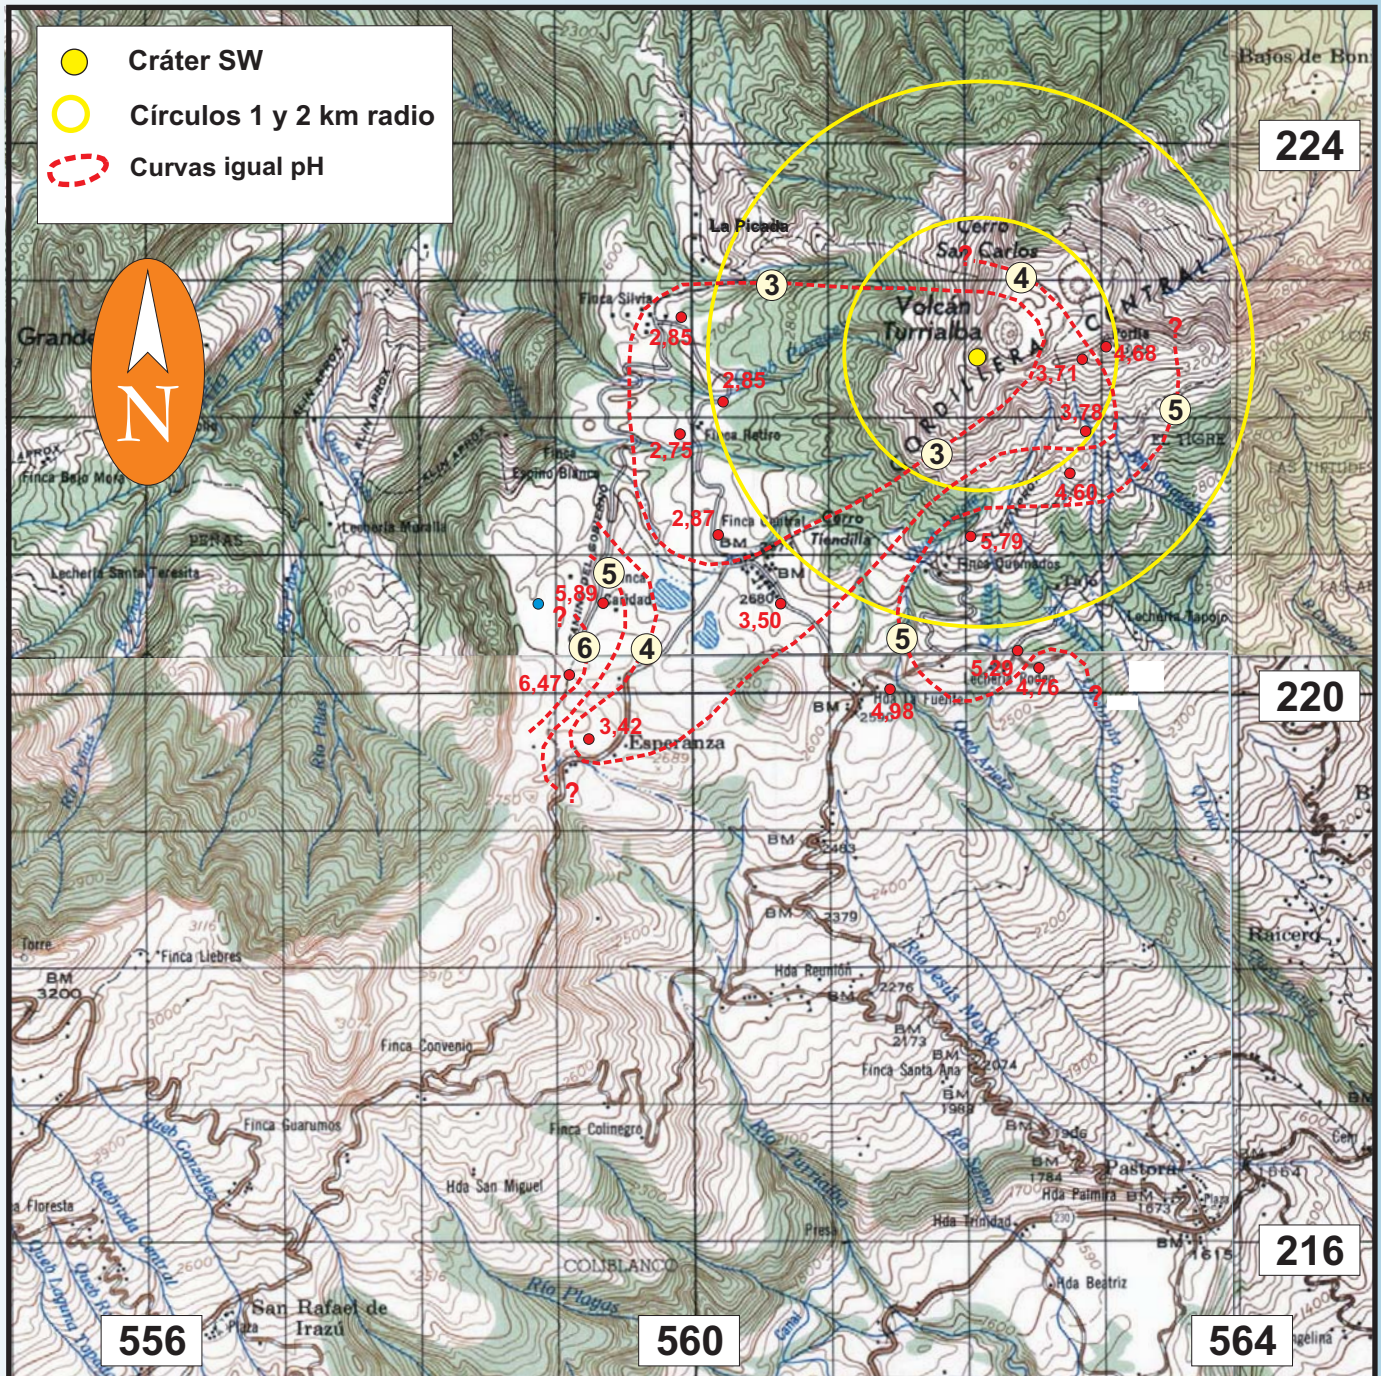

# Mapa de acidez de lluvia Volcán Turrialba, 09/06/2010

Penacho de gases del volcán Turrialba, desde La Pastora, 11 de junio del 2010, foto de G.J.Soto.

Recolección de muestras:  
Servicio al Cliente, ICE Turrialba  
Análisis de muestras:  
Laboratorio Químico ICE  
Interpretación y mapa: G.J. Soto