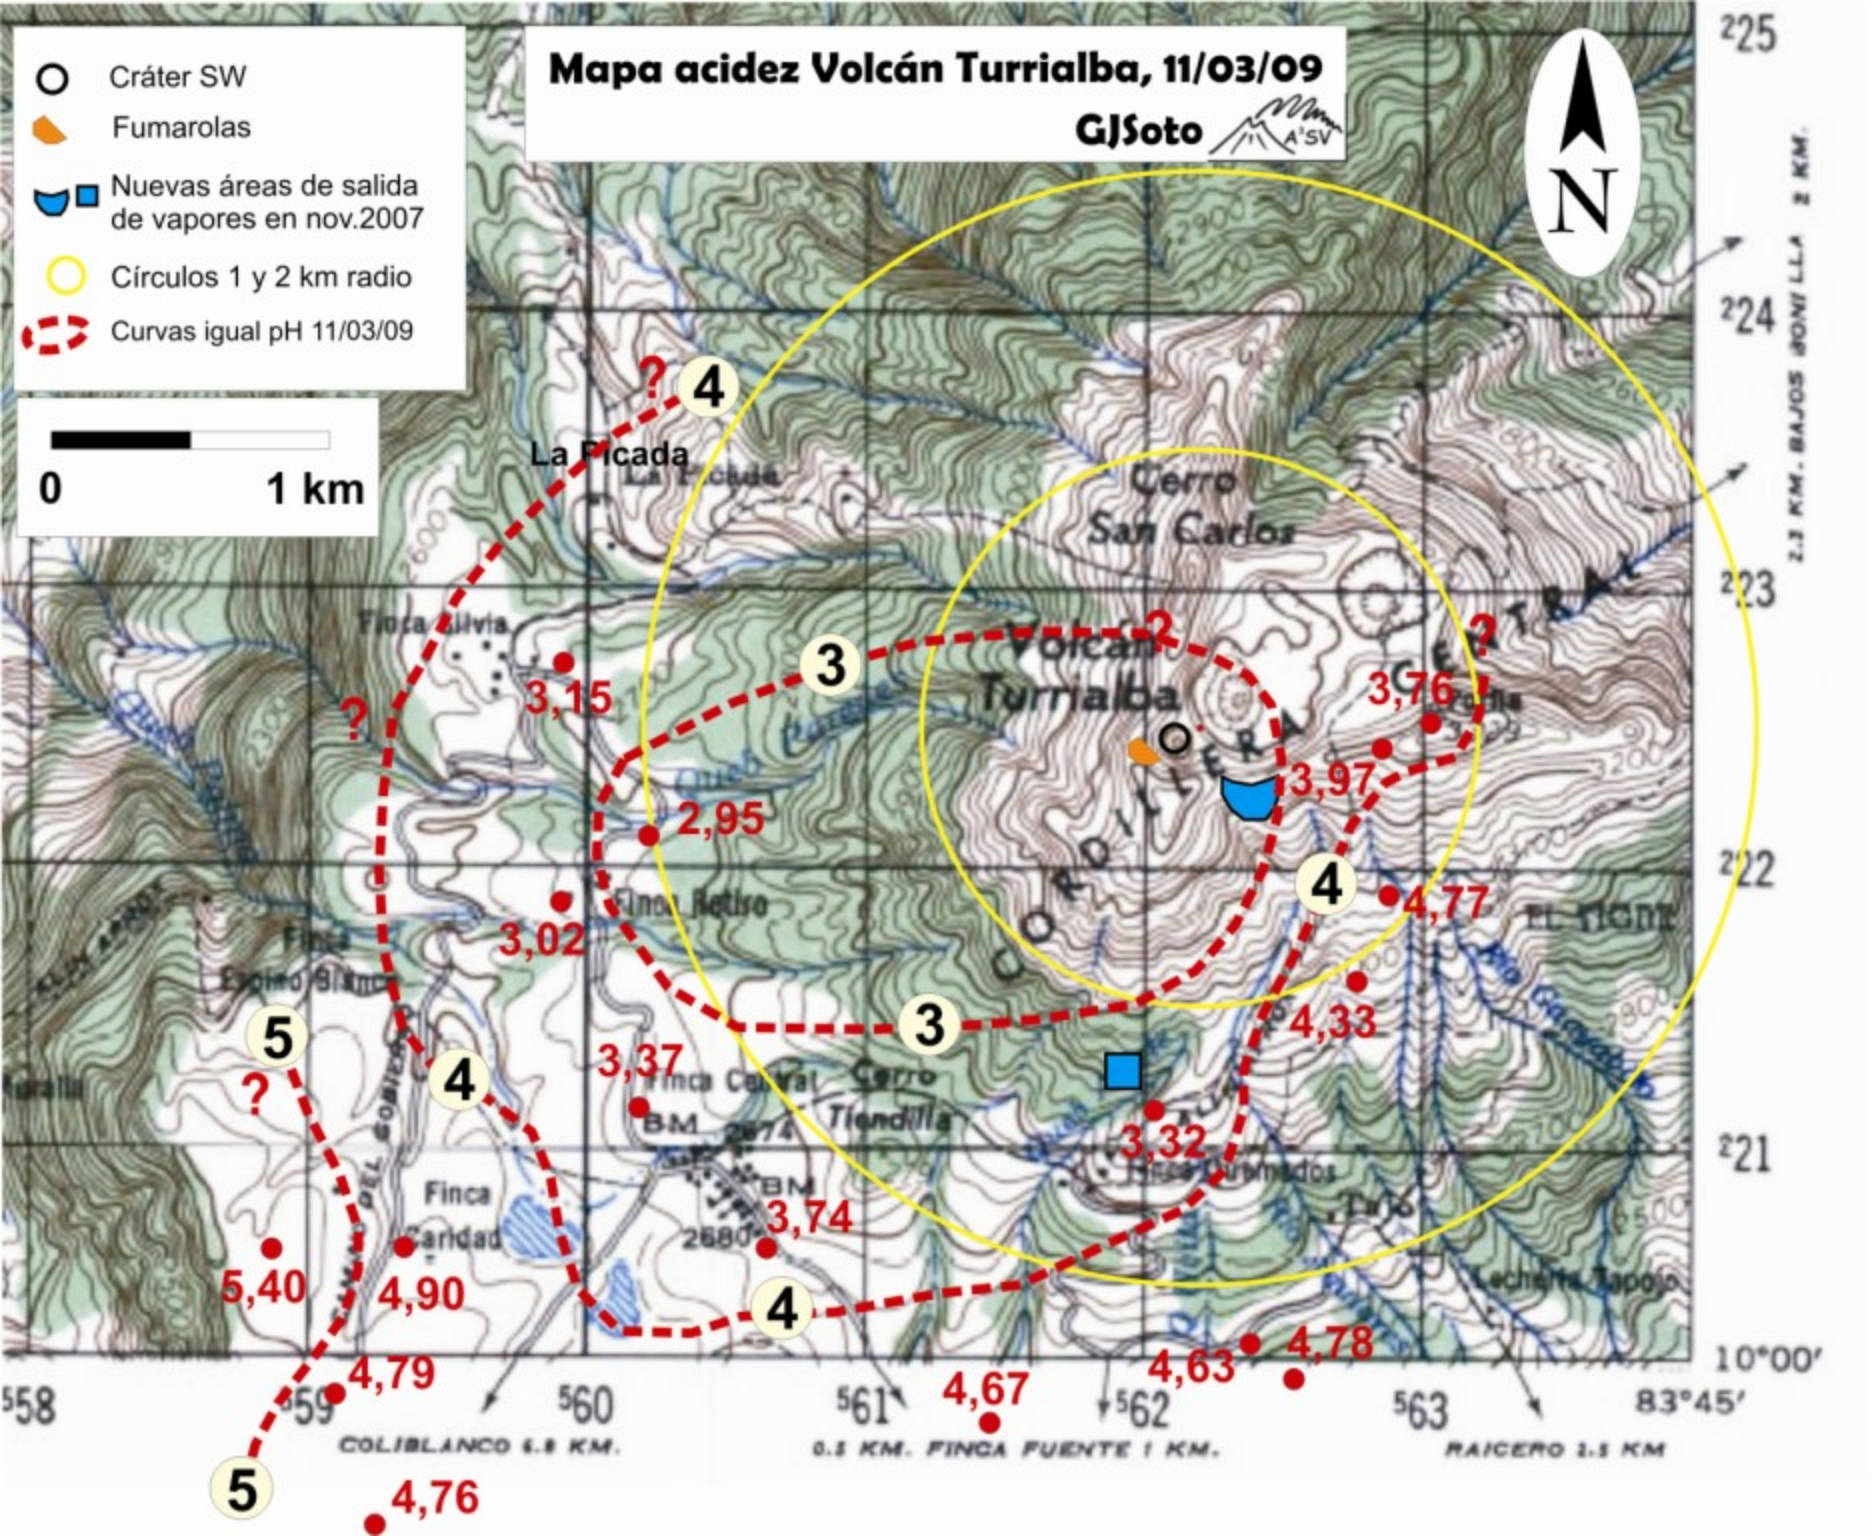

# Mapa acidez Volcán Turrialba, 11/03/09

GJSoto 

-  Cráter SW
-  Fumarolas
-  Nuevas áreas de salida de vapores en nov.2007
-  Círculos 1 y 2 km radio
-  Curvas igual pH 11/03/09

0 1 km

2.3 KM. BAJOS BONILLA 2 KM.

558

COLIBLANCO 6.8 KM.

0.5 KM. FINCA FUENTE 1 KM.

RAICERO 2.5 KM

10°00'

83°45'

221

222

223

224

225