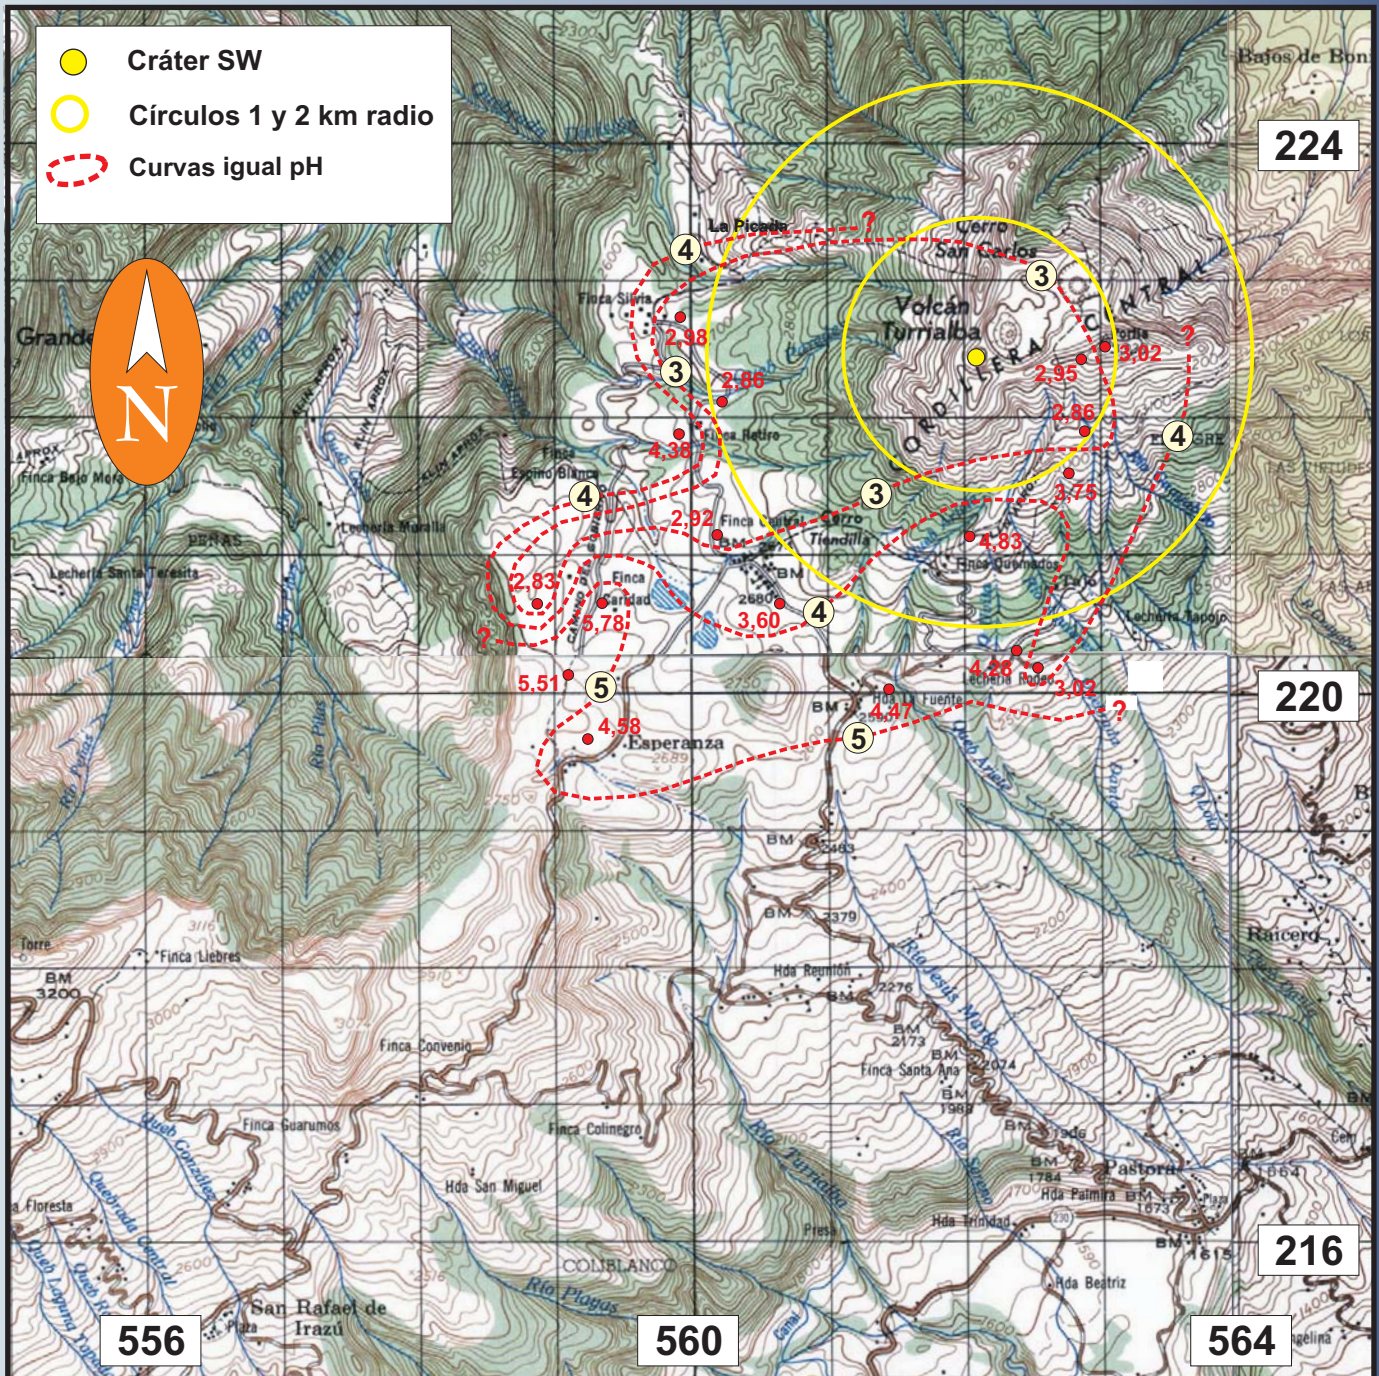

# Mapa de acidez de lluvia Volcán Turrialba, 08/07/2010

Penacho de gases del volcán Turrialba, desde La Pastora, 11 de junio del 2010, foto de GJSoto.

Recolección de muestras:  
Servicio al Cliente, ICE Turrialba  
Análisis de muestras:  
Laboratorio Químico ICE  
Interpretación y mapa: G.J. Soto