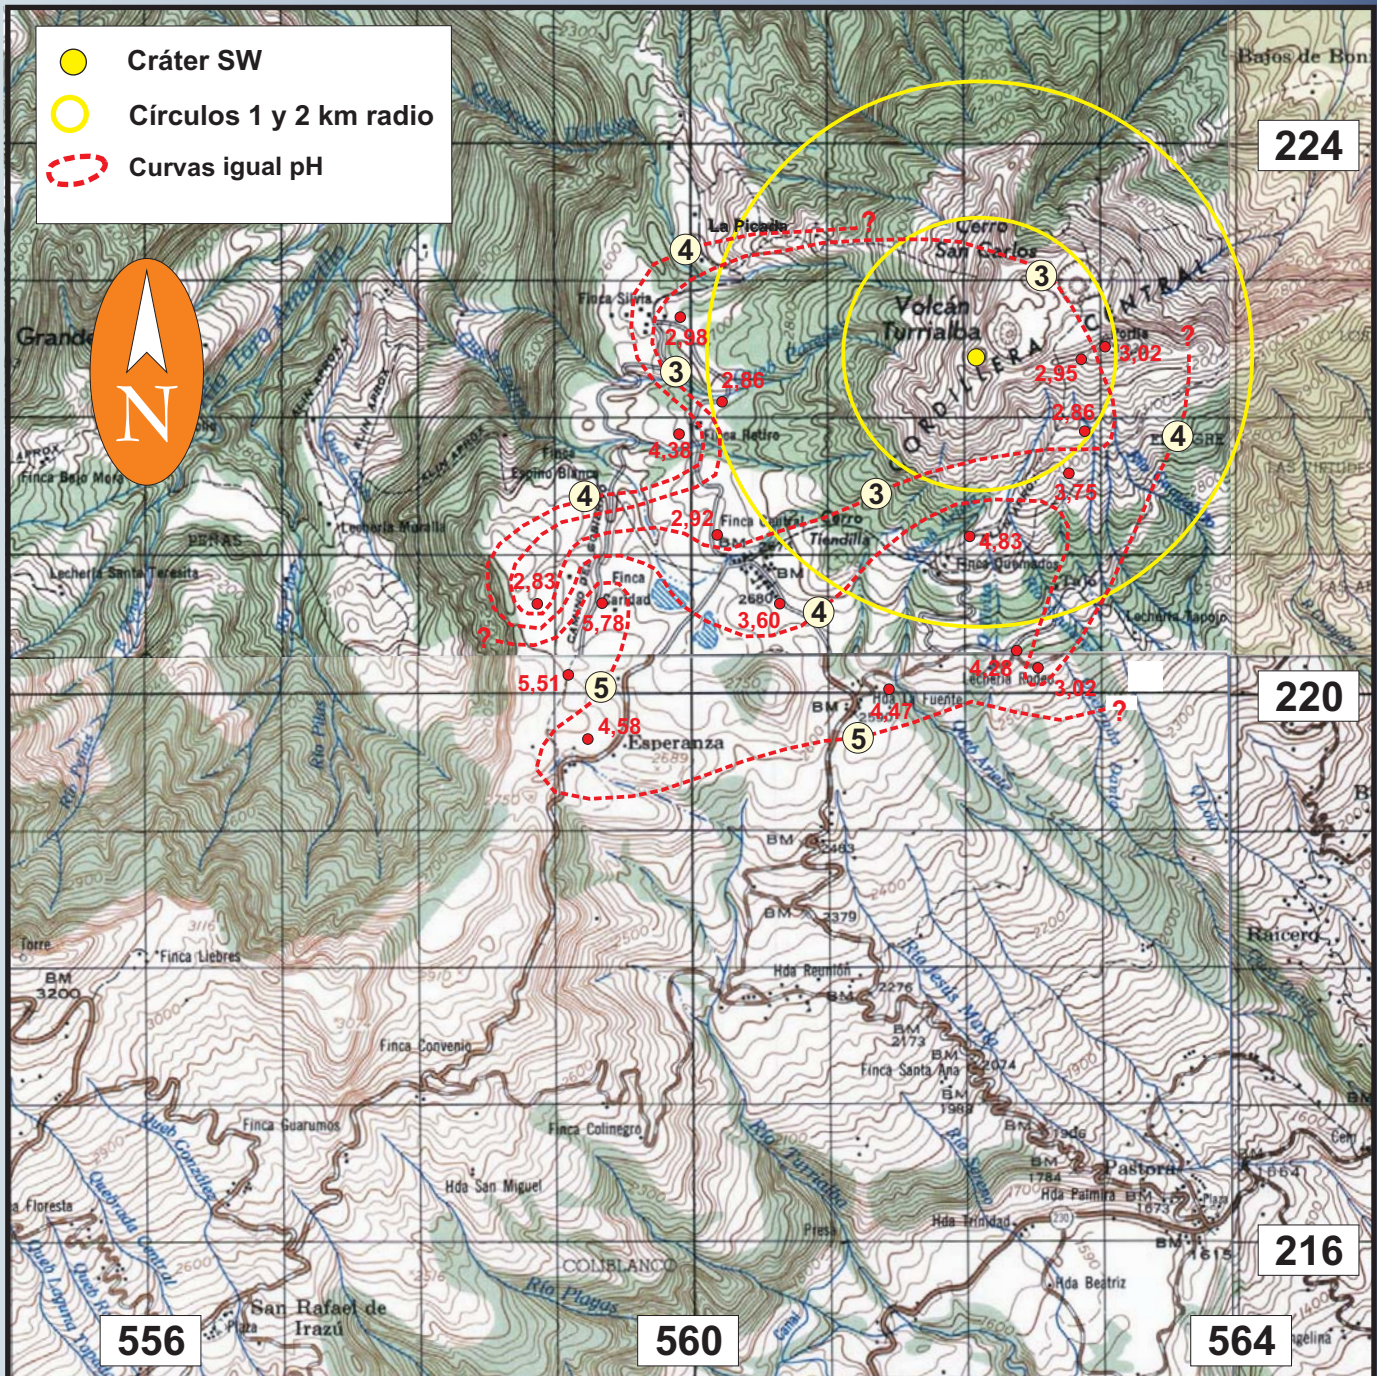

Mapa de acidez de lluvia Volcán Turrialba, 08/07/2010

Penacho de gases del volcán Turrialba, desde La Pastora, 11 de junio del 2010, foto de GJSoto.

Recolección de muestras:
Servicio al Cliente, ICE Turrialba
Análisis de muestras:
Laboratorio Químico ICE
Interpretación y mapa: G.J. Soto