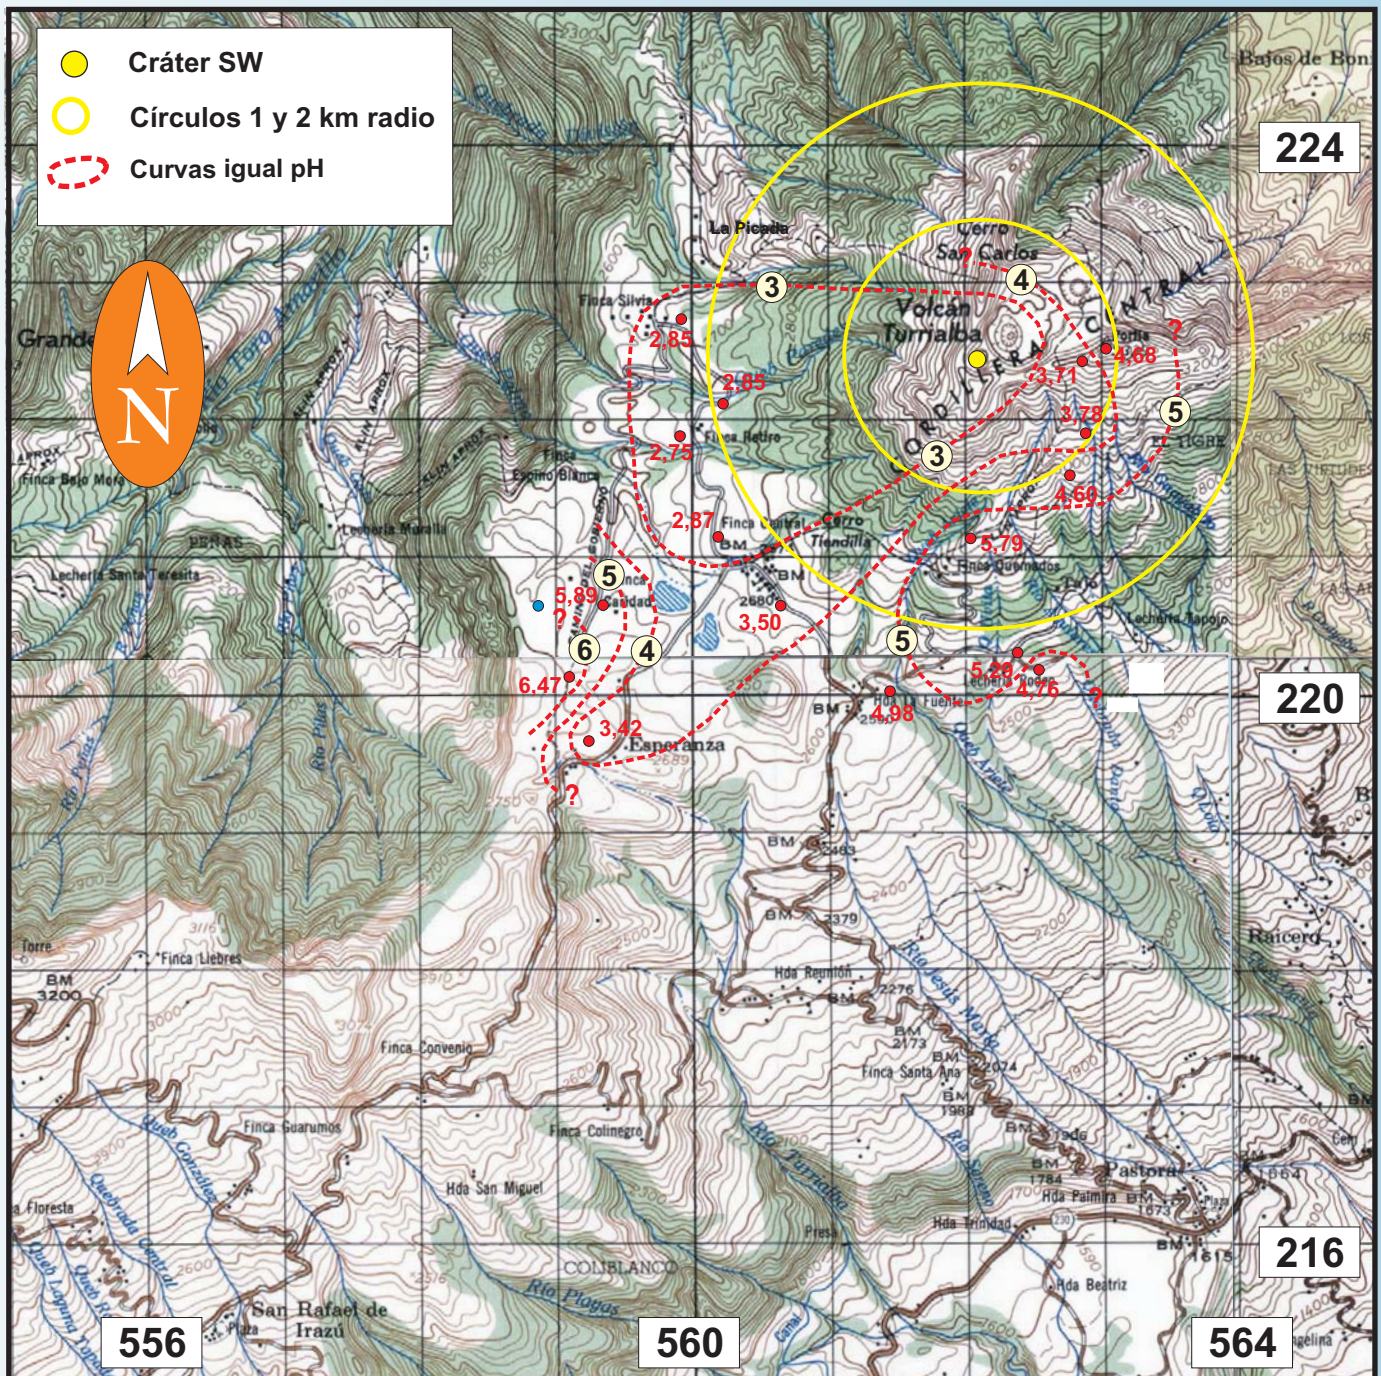

# Mapa de acidez de lluvia Volcán Turrialba, 09/06/2010

Penacho de gases del volcán Turrialba, desde La Pastora, 11 de junio del 2010, foto de G.J.Soto.

Recolección de muestras:  
Servicio al Cliente, ICE Turrialba  
Análisis de muestras:  
Laboratorio Químico ICE  
Interpretación y mapa: G.J. Soto