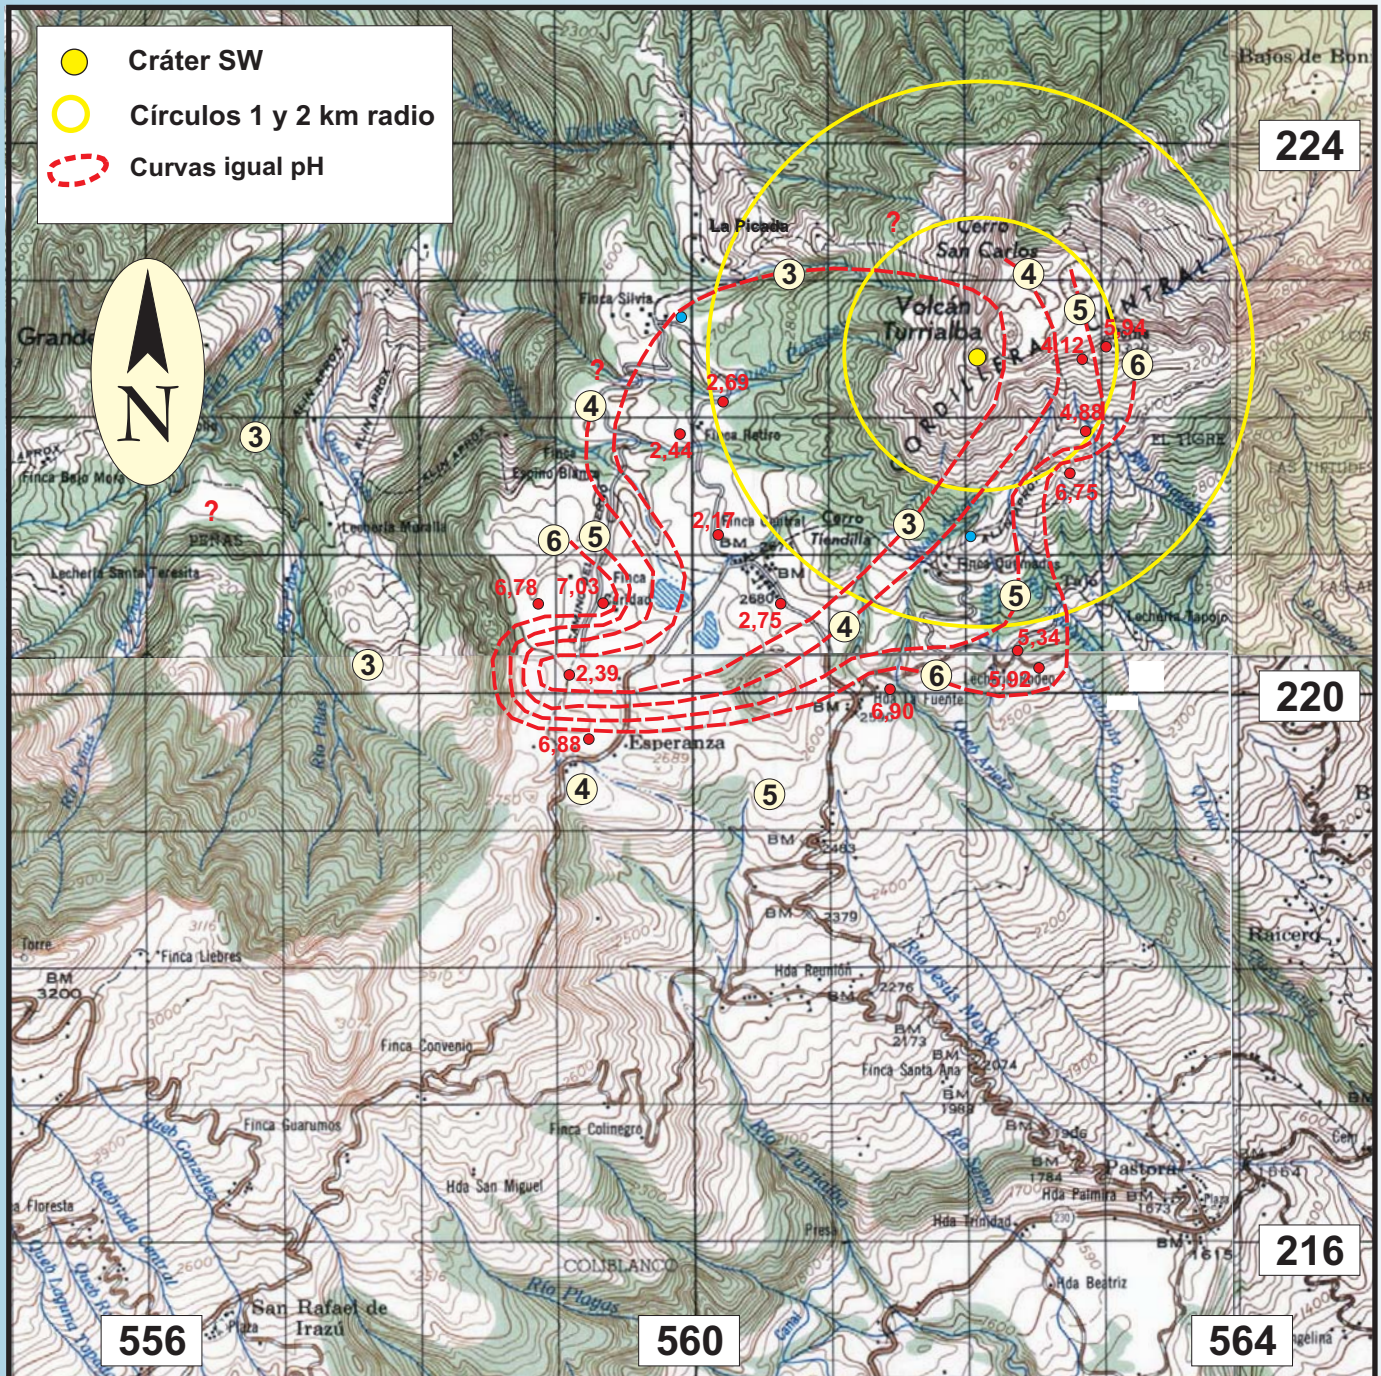

Mapa de acidez de lluvia Volcán Turrialba, 10/03/2010

Penacho de gases del volcán Turrialba, 1 de marzo del 2010, foto cortesía de JFCervantes.