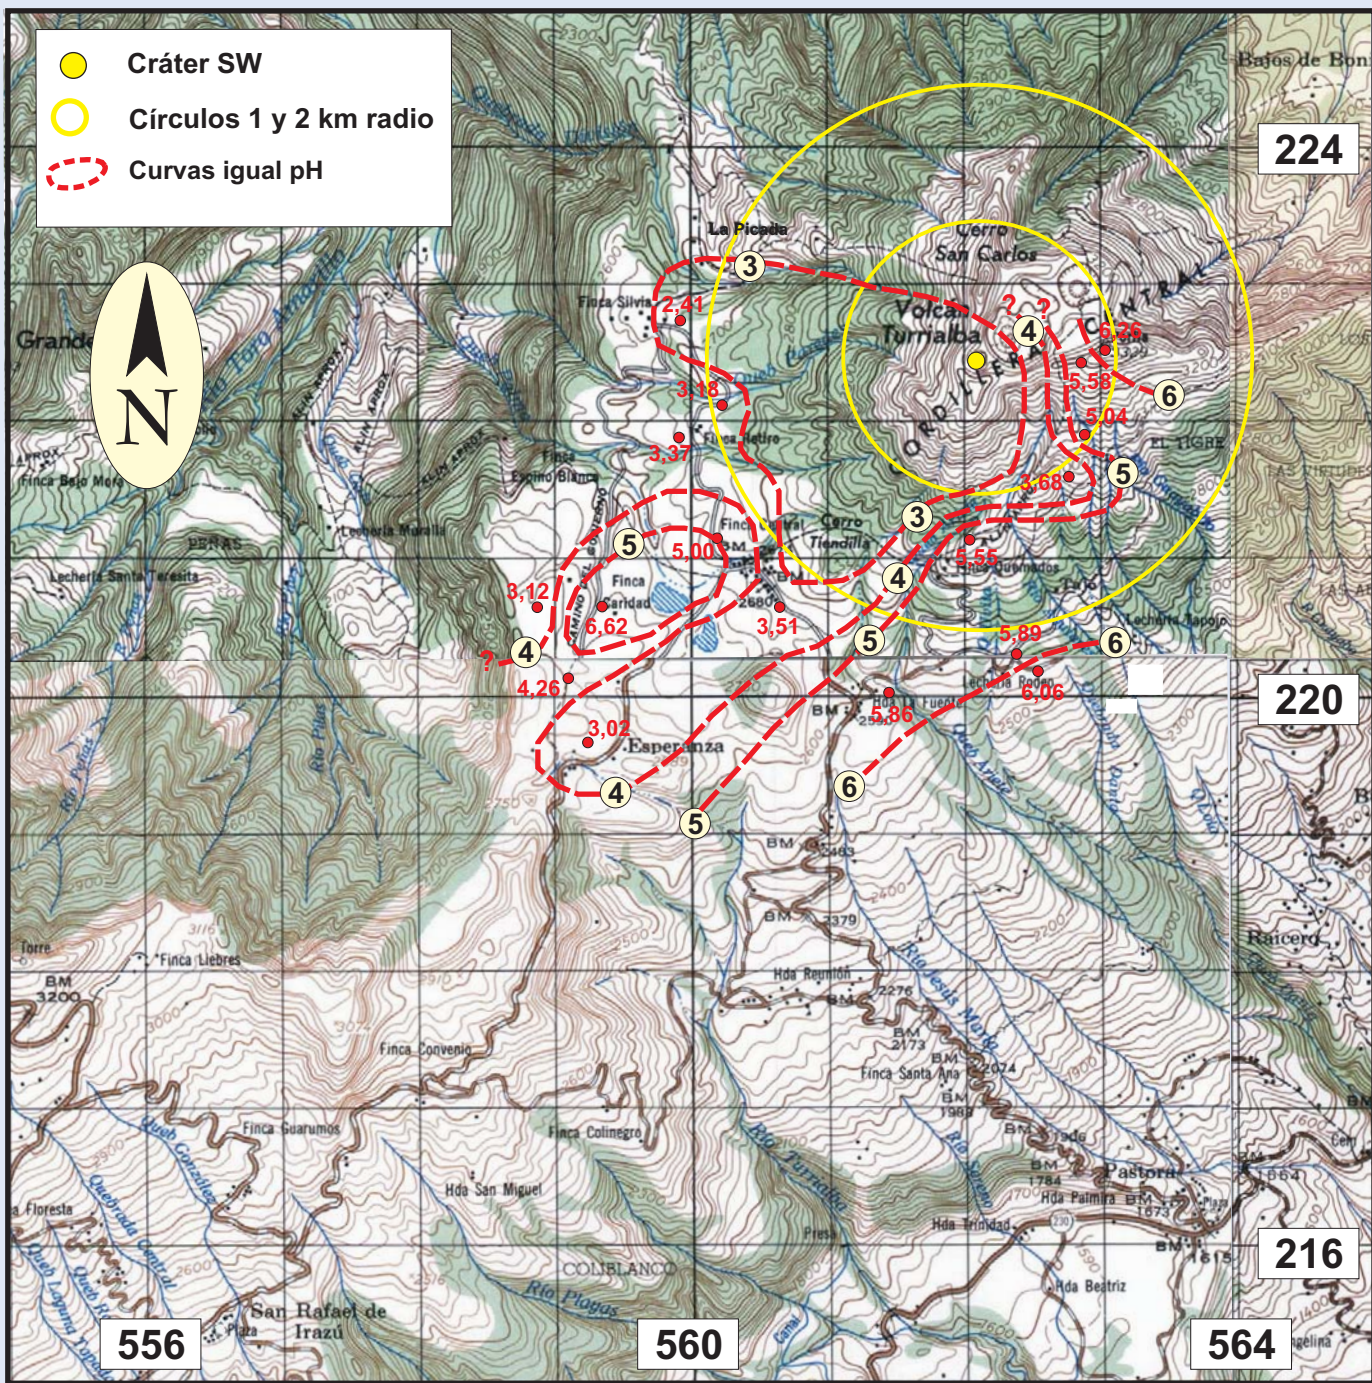

Mapa de acidez de lluvia Volcán Turrialba, 17/02/2010

0 2 km