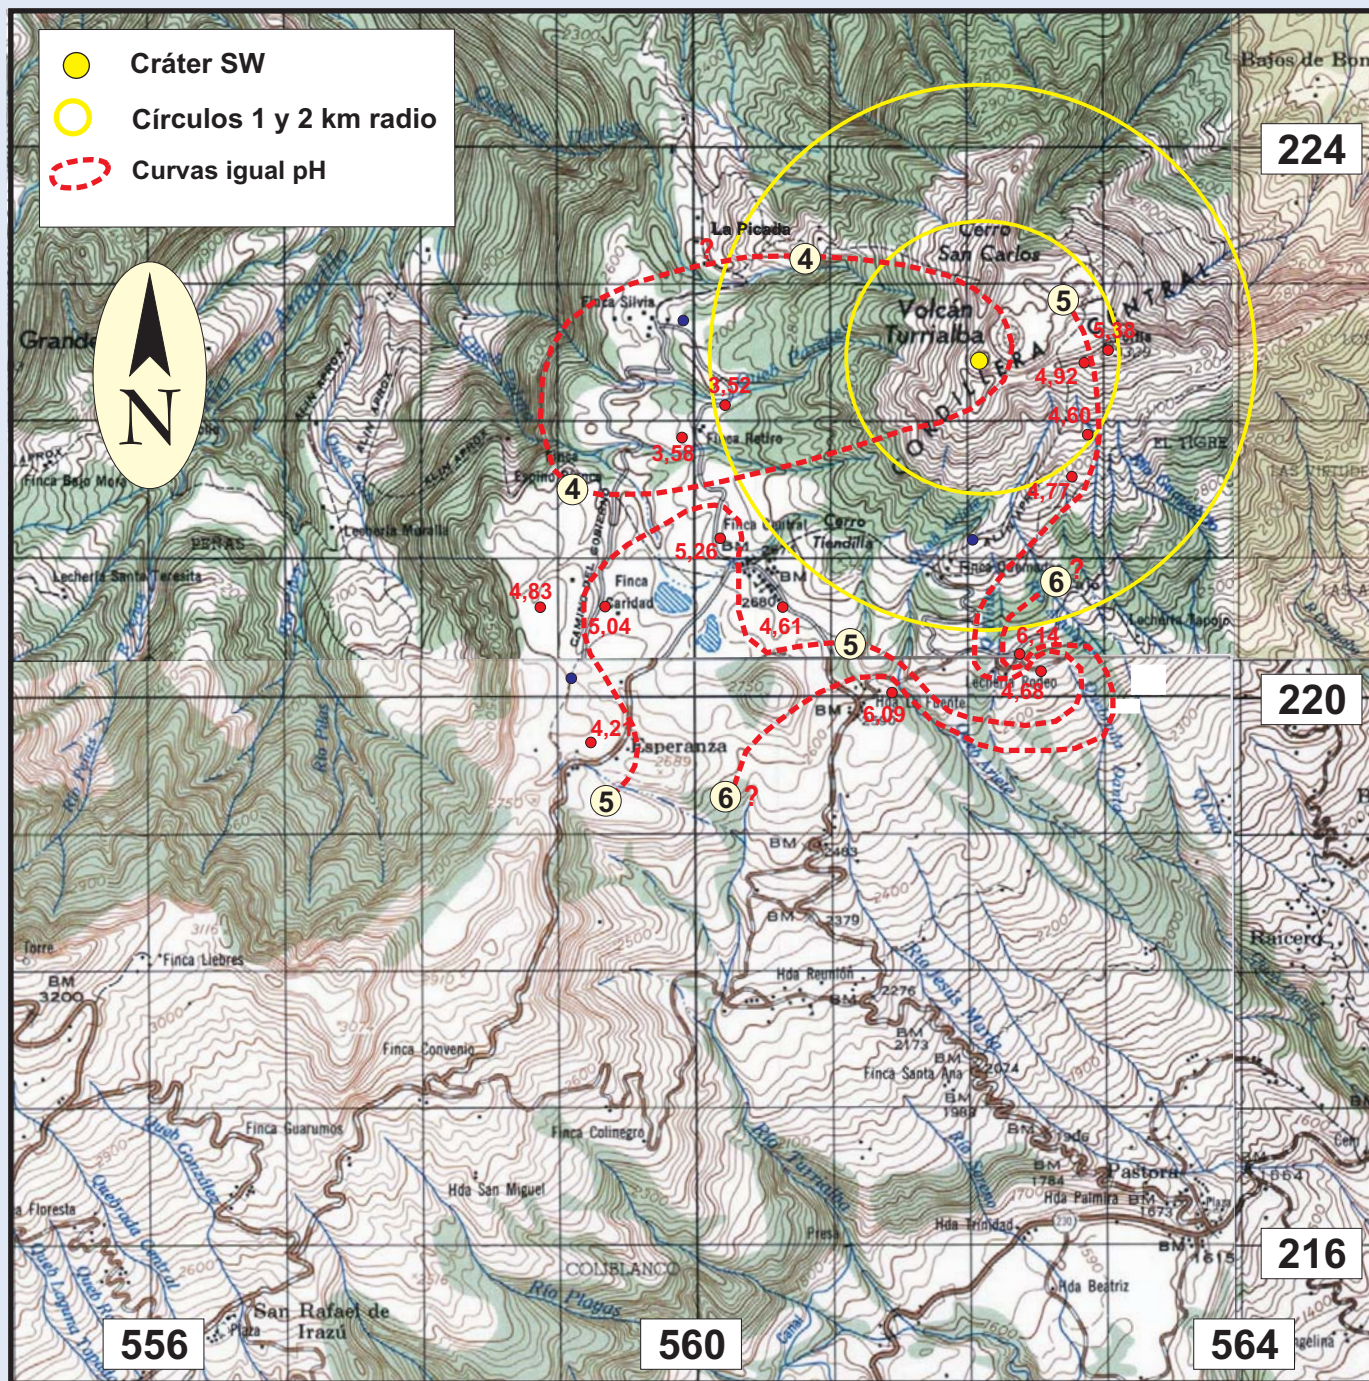

Mapa de acidez de lluvia Volcán Turrialba, 06/01/2010

0 2 km