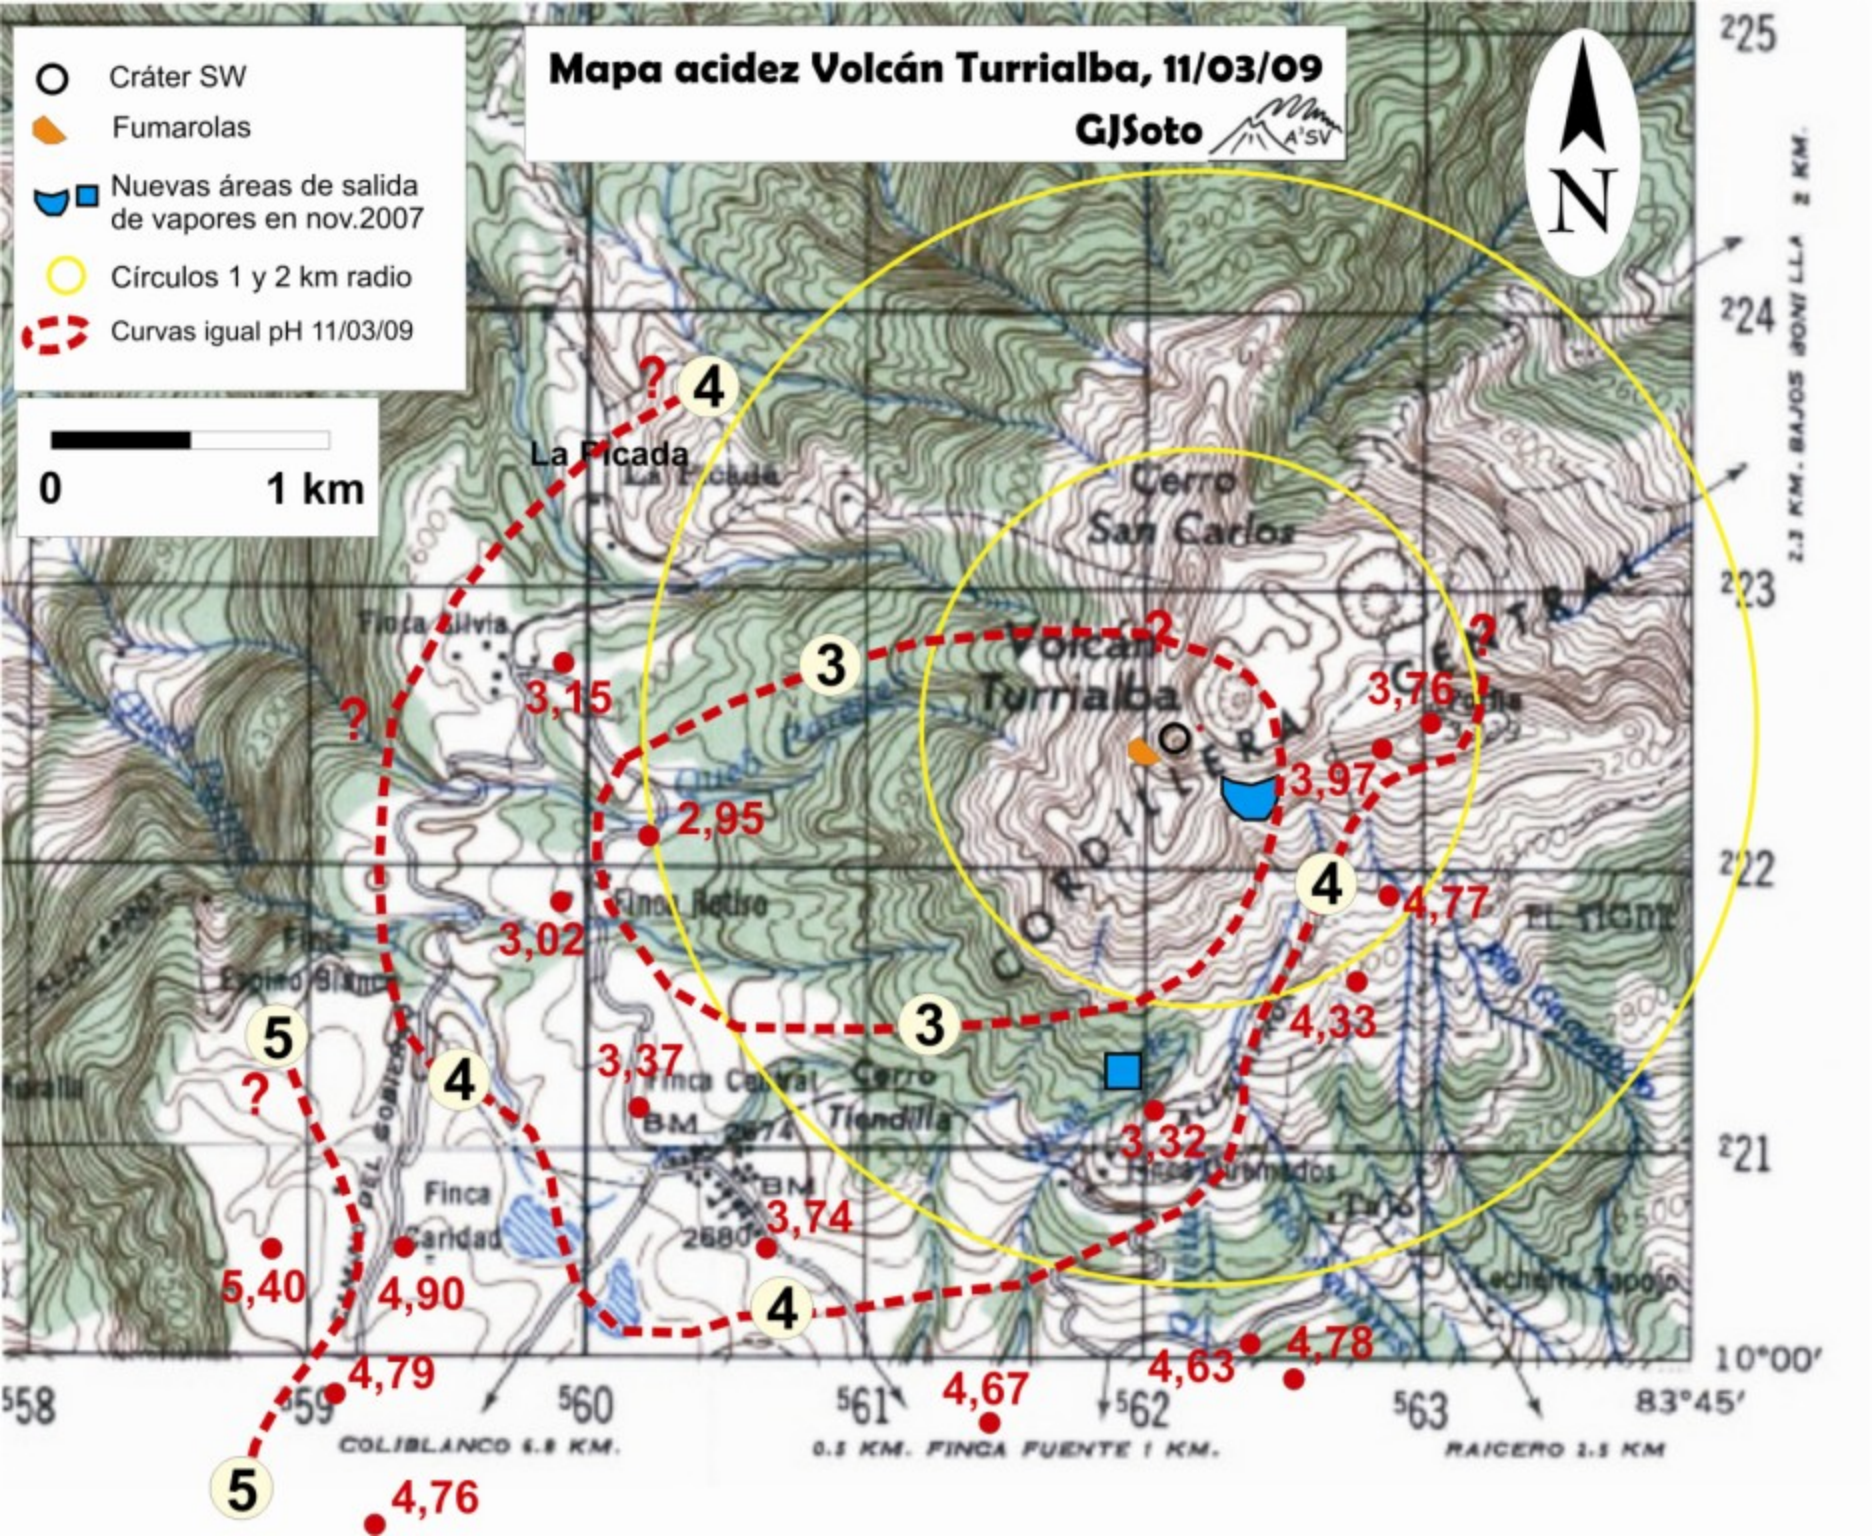

# Mapa acidez Volcán Turrialba, 11/03/09

GJSoto 

-  Cráter SW
-  Fumarolas
-  Nuevas áreas de salida de vapores en nov.2007
-  Círculos 1 y 2 km radio
-  Curvas igual pH 11/03/09

225  
224  
223  
222  
221  
10°00'

2.3 KM. BAJOS BONILLA 2 KM.

558 559 560 561 562 563 83°45'

COLIBLANCO 6.8 KM. 0.5 KM. FINCA FUENTE 1 KM. RAICERO 2.5 KM.