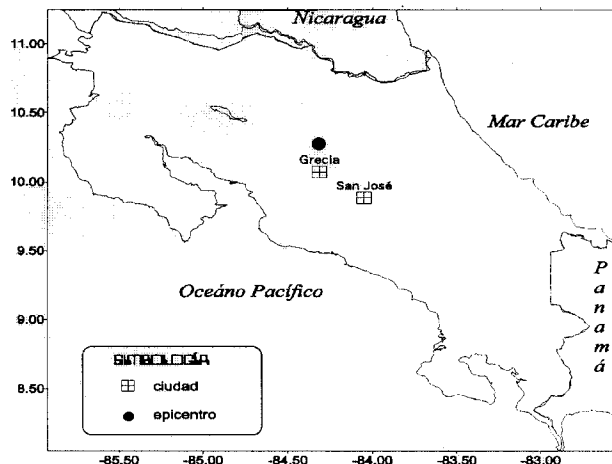

Cuadro # 1.

Datos epicentrales de los sismos sentidos
en junio del 2000

#	Día	H. L.	Latitud	Longitud	P.	M.
1	28/06/2000	20:17	10°16'	84°19'	101.8	4,4

Notas: # Número de evento; H.L. hora local; P. profundidad (km); M. magnitud local.

Cuadro # 2.

Localización e intensidad escala Mercalli Modificada de
los sismos sentidos en junio del 2000

Día	Localización	Intensidades (MM)
28/06/2000	17 Km al norte de Grecia de Alajuela	II - III Valle central II Puntarenas

Figura 1.

Ubicación de los sismos sentidos en junio del 2000

ACTIVIDAD SÍSMICA

Este mes se reporta un solo (1) evento sísmico sentido, de profundidad intermedia, localizado bajo la cordillera volcánica central, en la zona de Bajos del Toro. Area en la cual se ha dado un pequeño enjambre sísmico el mes pasado. La gran mayoría de estos eventos superficiales y casi no percibidos por la población.

Los datos del sismo se detallan en los cuadros 1 y 2.

ACTIVIDAD VOLCANICA

VOLCAN POAS.

Posee mayor actividad en las fumarolas cerca de La Laguna, la que tiene burbujeo en su periferie, pero es unicamente gases, no es de ubullición del agua. La temperatura en la misma se mantiene.
Los campos de fumarolas 1, 2, 3 y 4 desaparecieron.